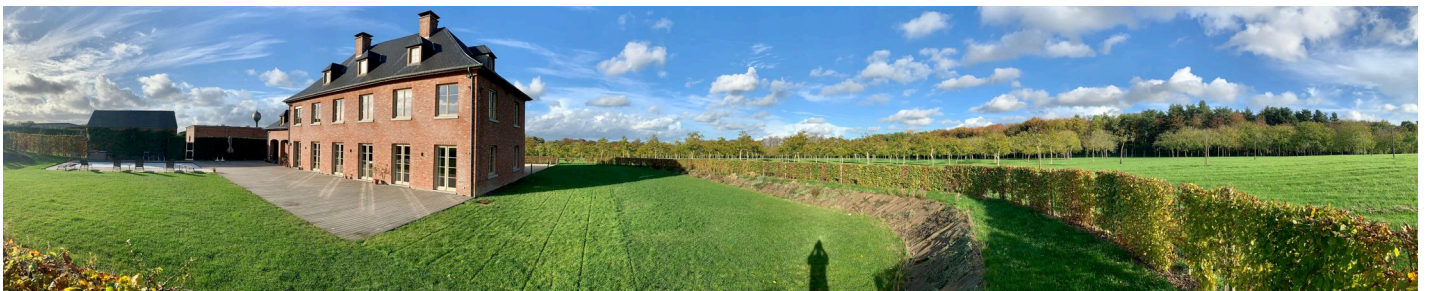

Domaine de la Noiseraie

ADRESSE:

Avenue D'Ecolys, 46 à
5020 Suarlée

Gsm : 0471/78 99 77

Email :

info@lanoiseraie.be

Pour vos réunions, Team
Building, Formations et autres.

Un cadre en pleine nature,
dans un domaine privé entouré
de 1200 noyers.

MASSAGE SIGNATURE 80€

- Relaxation profonde , détente totale
- Ce soin spécialité du domaine vous procurera une détente optimale grâce à un travail musculaire appuyé et profond , des étirements, de la tête aux pieds jusqu'au bout des doigts .
- Ce massage allie techniques des californiens , de l'ayurvêda et des points de Marma .
- **60 minutes de relaxation.**

MASSAGE SIGNATURE 110€

- Relaxation profonde , détente totale
- Ce soin spécialité du domaine vous procurera une détente optimale grâce à un travail musculaire appuyé et profond , des étirements, de la tête aux pieds jusqu'au bout des doigts .
- Ce massage allie techniques des californiens , de l'ayurvêda et des points de Marma .
- **80 minutes de relaxation.**