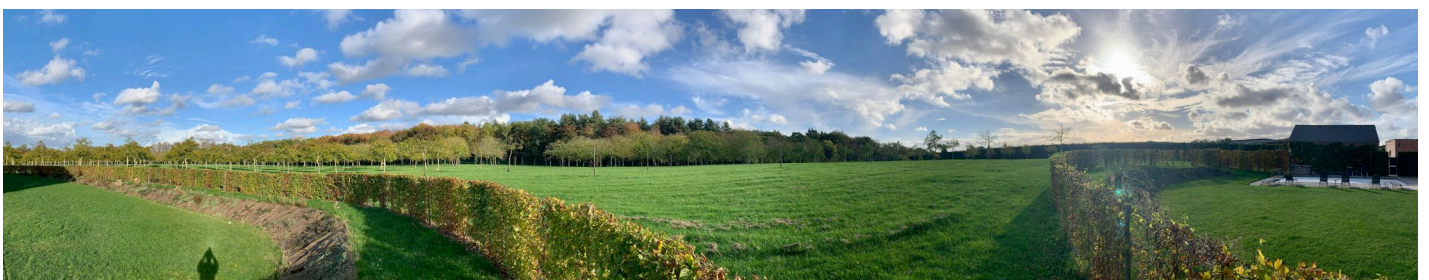

MASSAGE SIGNATURE 80€

- Relaxation profonde , détente totale
- Ce soin spécialité du domaine vous procurera une détente optimale grâce à un travail musculaire appuyé et profond , des étirements, de la tête aux pieds jusqu'au bout des doigts .
- Ce massage allie techniques des californiens , de l'ayurvêda et des points de Marma .
- **60 minutes de relaxation.**

MASSAGE SIGNATURE 110€

- Relaxation profonde , détente totale
- Ce soin spécialité du domaine vous procurera une détente optimale grâce à un travail musculaire appuyé et profond , des étirements, de la tête aux pieds jusqu'au bout des doigts .
- Ce massage allie techniques des californiens , de l'ayurvêda et des points de Marma .
- **80 minutes de relaxation.**